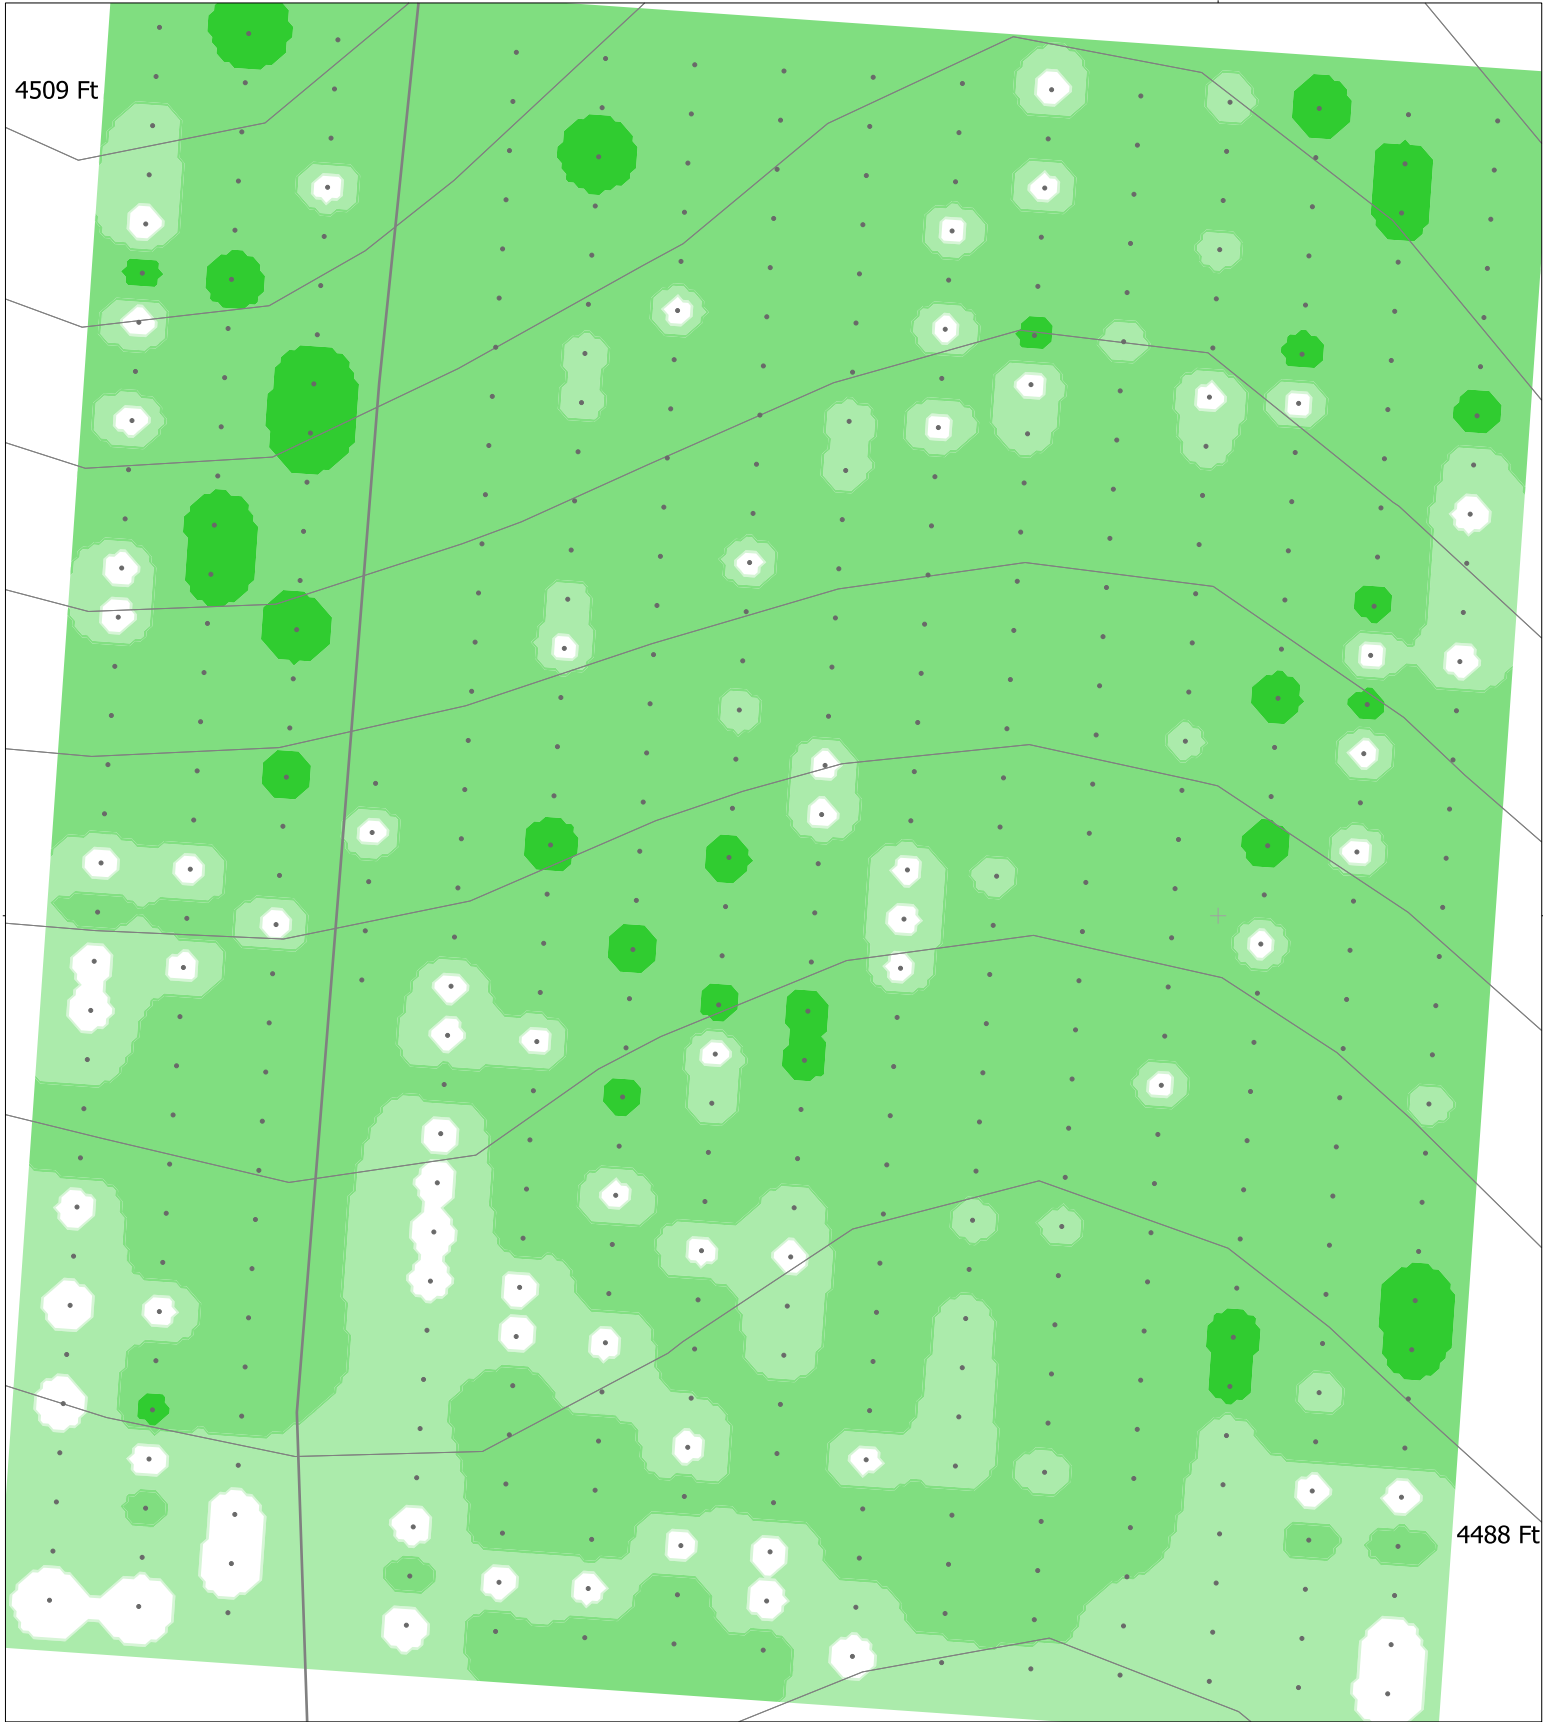

633650 m

4509 Ft

5214200 m

5214200 m

4488 Ft

633650 m

<i>Close Cartography</i>	
<b>Judith Mountain Vineyard</b>	
<b>Vine Health- June 2008</b>	
Date: 5/29/2009	Proj: UTM Zone 12N
0  50 ft	